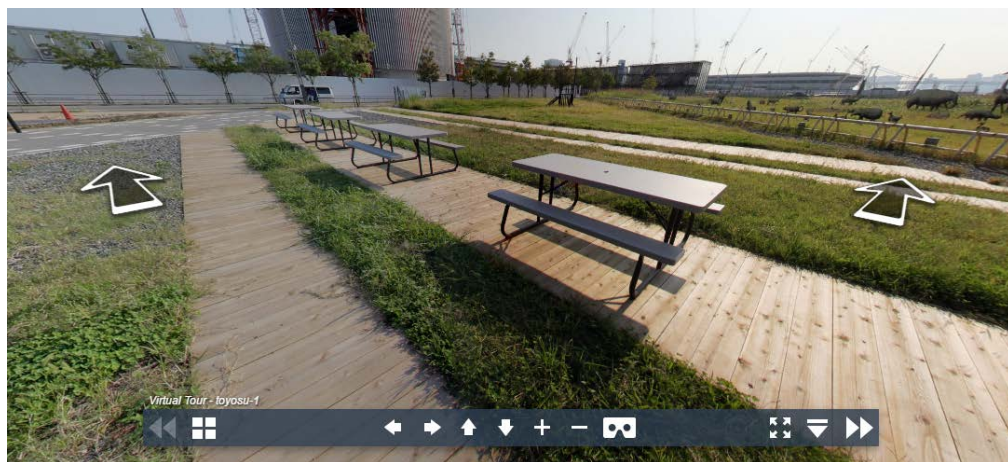

1. アジャパノの特徴

PC・スマートフォン・タブレットに簡単対応！

スマートフォン・タブレットの対応に特別な設定は必要ありません。**設置するだけ**です！
導入したその日から、マルチデバイス対応のWebサイトとして展開できます。

また、スマートフォン版では、実際にパノラマ内の見たい方向にスマートフォンをかざすと、その方向を見ることができるジャイロモードや、ヘッドセットを使って、立体的なVR空間を体験できる機能も搭載しています。これらは**別料金無しの標準機能**として使用可能です。