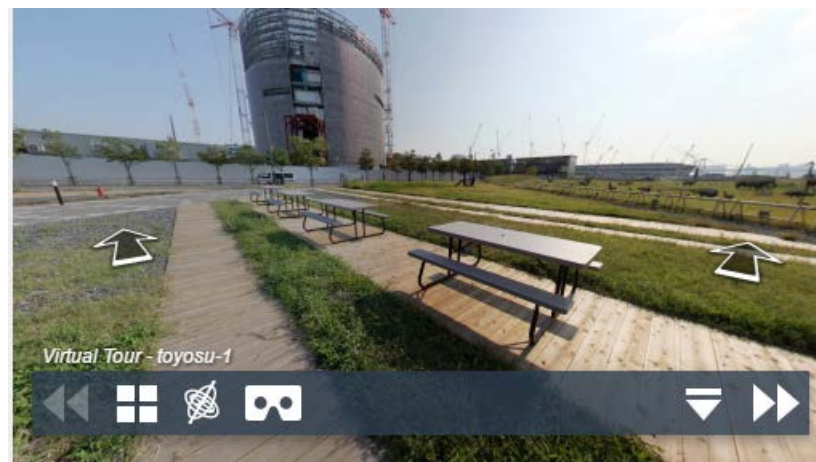

1. アジャパノの特徴

PC・スマートフォン・タブレットに簡単対応！

スマートフォン・タブレットの対応に特別な設定は必要ありません。**設置するだけ**です！
導入したその日から、マルチデバイス対応のWebサイトとして展開できます。

また、スマートフォン版では、実際にパノラマ内の見たい方向にスマートフォンをかざすと、その方向を見ることができるジャイロモードや、ヘッドセットを使って、立体的なVR空間を体験できる機能も搭載しています。これらは**別料金無しの標準機能**として使用可能です。