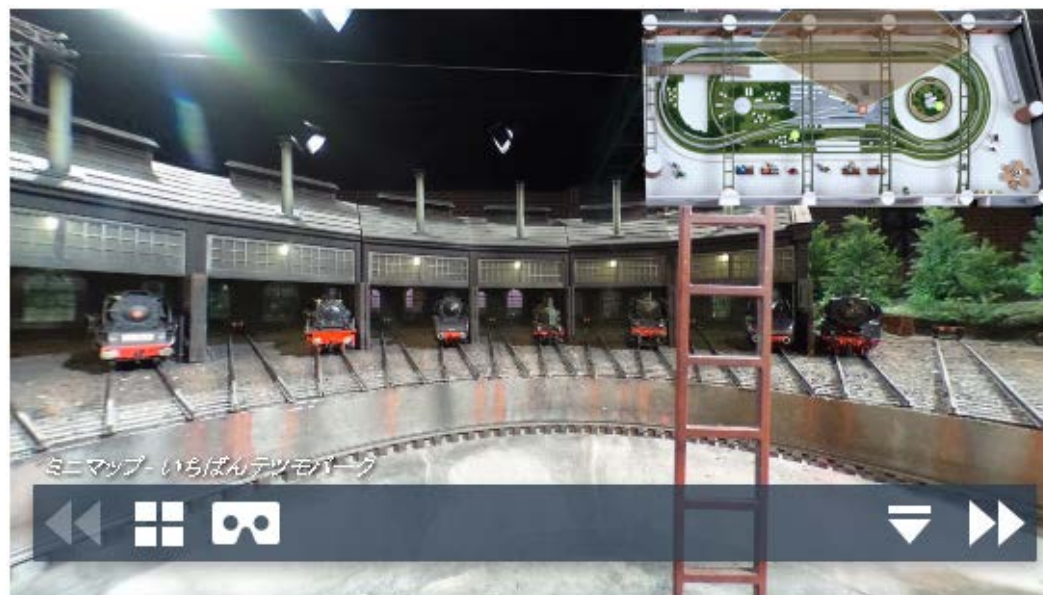

ストリートビューのようにパノラマ間を移動できるようにします。 ¥2,000 / 1本

5. カスタマイズオプション

- ・ ミニマップの挿入

右上にパノラマ内での現在地や、視界の方向を示すミニマップが挿入できます。

¥10,000 / VRデータ1点（※地図用画像データの提供ある場合）

5. カスタマイズオプション

・デザインの変更

ボタンやポップアップなど、オリジナルのデザインで作成することが可能です。
内容によりお見積りさせていただきますので、まずはお問合せください！