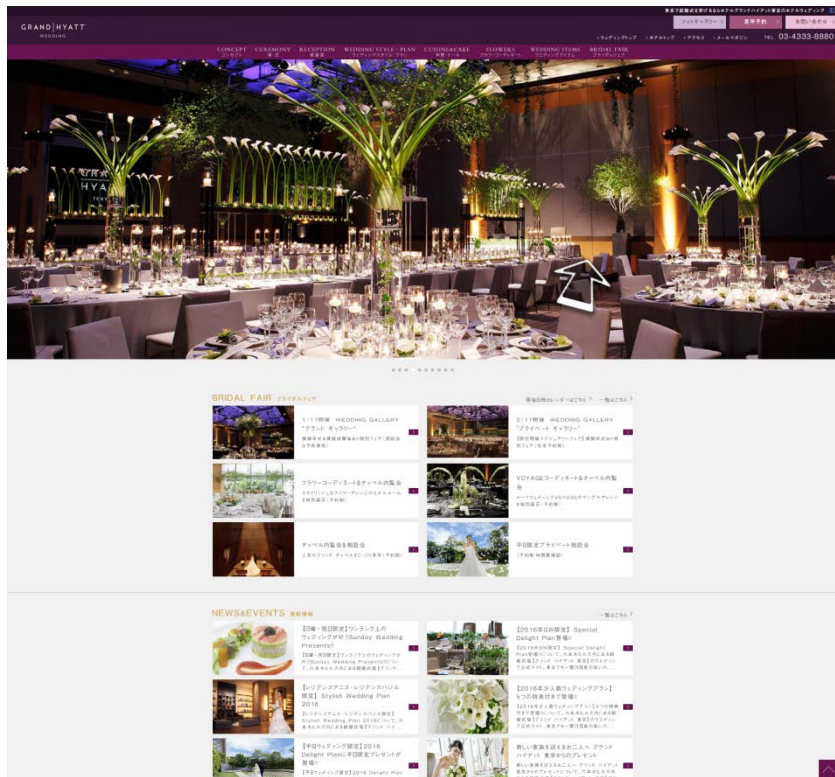

ストリートビューのようにパノラマ間を移動できるようにします。 ¥2,000 / 1本

5. カスタマイズオプション

- ・ ミニマップの挿入

右上にパノラマ内での現在地や、視界の方向を示すミニマップが挿入できます。

¥10,000 / VRデータ1点（※地図用画像データの提供ある場合）

5. カスタマイズオプション

・デザインの変更

ボタンやポップアップなど、オリジナルのデザインで作成することが可能です。
内容によりお見積りさせていただきますので、まずはお問合せください！

活用事例

【結婚式場】

PC版

【会社案内】

PC版

スマートフォン版

お問合せ

お問合せは下記URLのお問合せフォームよりお願いいたします。