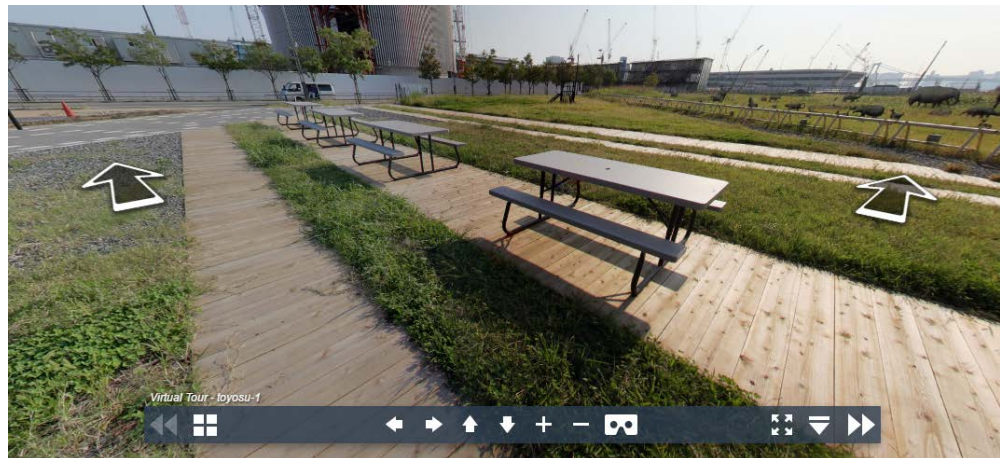

ストリートビューのようにパノラマ間を移動できるようにします。 ¥2,000 / 1本

5. カスタマイズオプション

- ・ ミニマップの挿入

右上にパノラマ内での現在地や、視界の方向を示すミニマップが挿入できます。

¥10,000 / VRデータ1点（※地図用画像データの提供ある場合）

5. カスタマイズオプション

・デザインの変更

ボタンやポップアップなど、オリジナルのデザインで作成することが可能です。
内容によりお見積りさせていただきますので、まずはお問合せください！